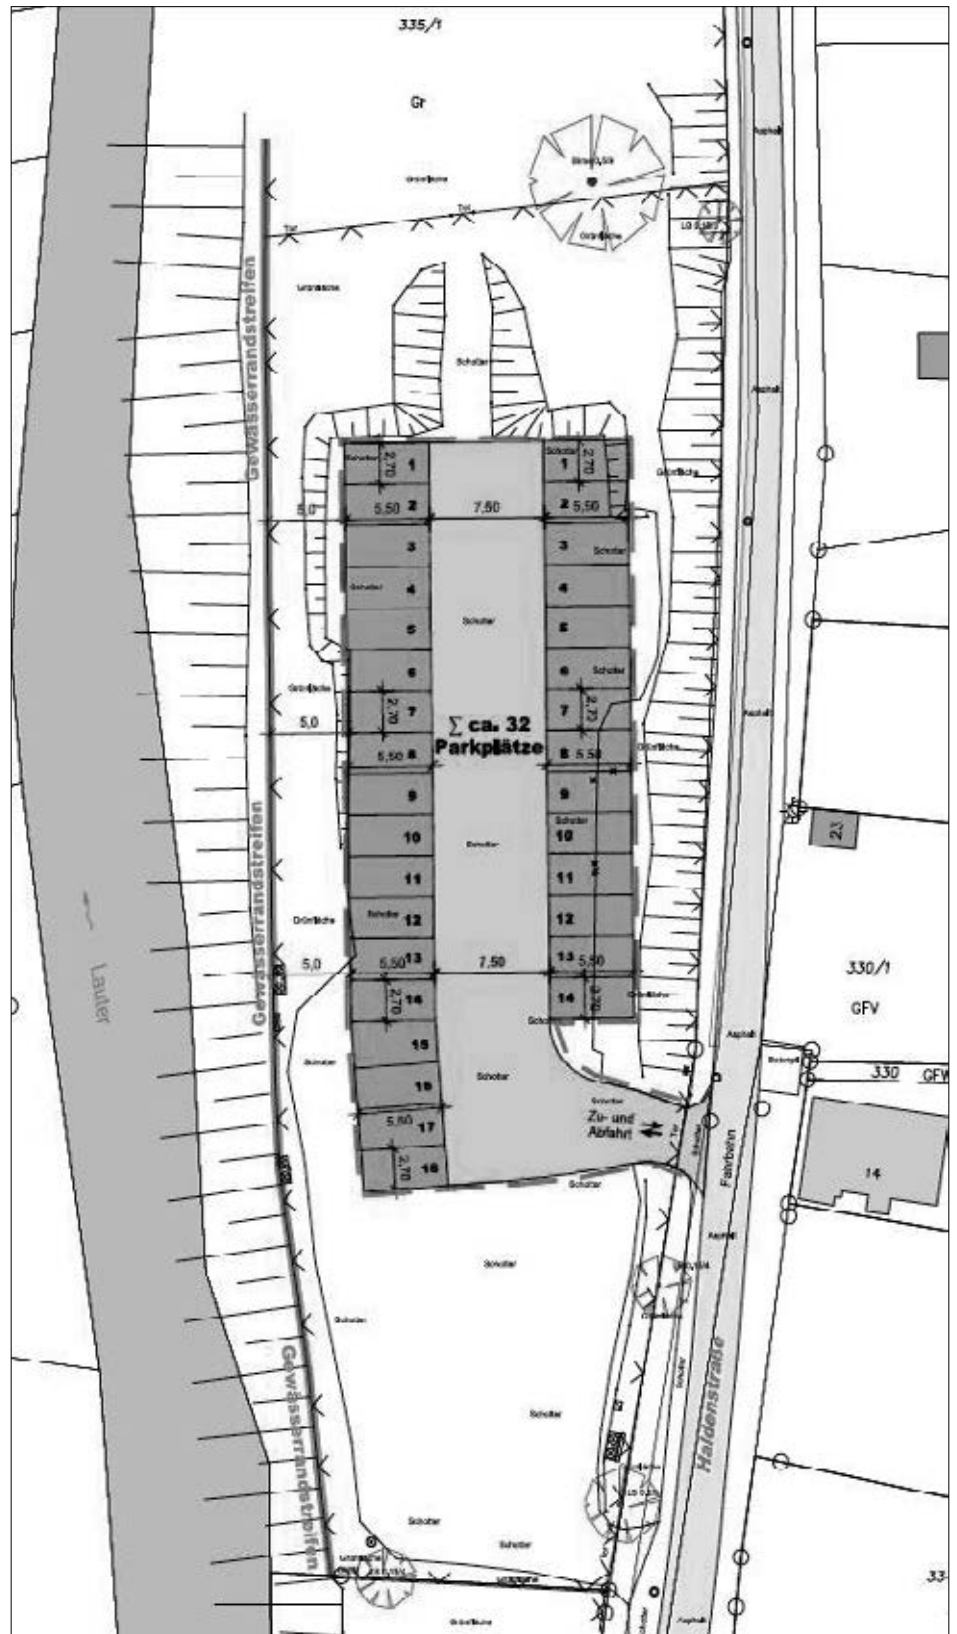

Wir bitten um Ihr Verständnis.

Dettinger Einkaufsbus

Immer donnerstags ab 9 Uhr steht der **Dettinger Einkaufsbus** für die Abholung zu den Einkaufsfahrten in Dettingen bereit. Bitte einen Tag vorher die Fahrt mit dem/den Einkaufsziel/en bei Forum Altern, Telefon 07021/939374, von 9.30 bis 11 Uhr anmelden.

Der Einkaufsbus ist eine Einrichtung der Gemeinde Dettingen und Forum Altern.

Fahren und parken in verkehrsberuhigten Bereichen

In letzter Zeit wurden im verkehrsberuhigten Bereich in der Schulstraße vermehrt Verstöße gegen die Straßenverkehrsordnung festgestellt. Beim Parken zeigt sich immer wieder das gleiche Bild: Es häufen sich abgestellte Fahrzeuge auf dem Rathausplatz. Sogar um den Brunnen herum wird wild geparkt. In verkehrsberuhigten Bereichen ist das Parken nur auf den dafür ausgewiesenen Flächen (entlang der Kirchenmauer) erlaubt. Zudem gilt im verkehrsberuhigten Bereich Schrittgeschwindigkeit.

Stellplätze zu vermieten!

Die Gemeinde beabsichtigt, bis zu 32 Stellplätze im Lautergarten (Wehrweg, Zufahrt über die Haldenstraße) herzustellen und an Dettinger Bürgerinnen und Bürger für 25 € pro Monat zu vermieten.

Sind Sie an einem Stellplatz für Ihr Auto, Ihren Anhänger oder Ihren Sprinter interessiert? Dann melden Sie sich bis zum 18. August 2017 telefonisch oder per E-Mail bei Frau Betz (Telefon 07021/5000-18; a.betz@dettingen-teck.de).